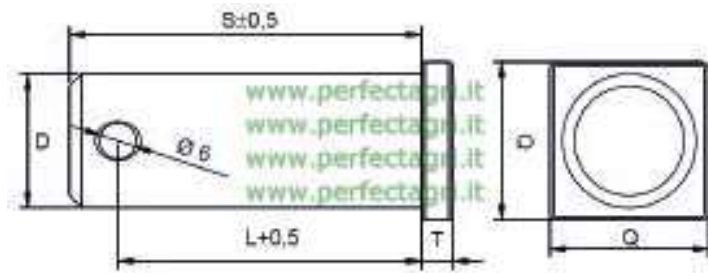

**PERNO CON TESTA QUADRA
SQUARE HEAD PINS**

Art.	D	L	Q	T
217	18	41	20	5
218	18	55	20	5
348	22	78	25	8
349	22	85	25	8
219	26	52	30	5
220	26	61	30	5
350	26	86	30	5
351	28	80	34	5
352	28	90	34	5

**PERNO PIEGATO
BEND LINKAGE PIN**

Art.	D
512	12,5

**PERNO INTERCAMBIABILE PER ATTACCO ATTREZZI
INTERCHANGEABLE MOUNTING PIN**

Art.	D
85	22
86	25