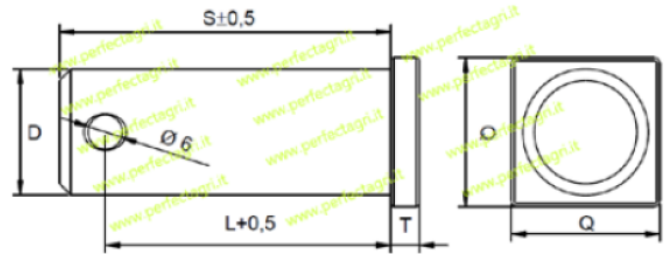

**PERNO CON TESTA QUADRA
SQUARE HEAD PINS**

Art.	D	L	Q	T	S
217	18	41	20	5	47
218	18	55	20	5	60
348	22	78	25	8	92
349	22	85	25	8	102
219	26	52	30	5	60
220	26	61	30	5	70
350	26	86	30	5	95
351	28	80	34	5	90
352	28	90	34	5	100

**PERNI PER FORCELLA A CROCIERA
PIN FOR YOKE**

Art.	D	Q	L	d
1703	28	42x34	80	6
1704	28	42x34	90	6