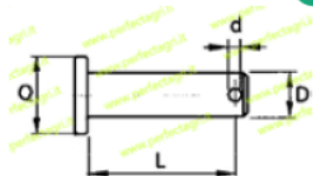

**PERNO CON TESTA QUADRA
SQUARE HEAD PINS**

Art.	D	L	Q	T	S
217	18	41	20	5	47
218	18	55	20	5	60
348	22	78	25	8	92
349	22	85	25	8	102
219	26	52	30	5	60
220	26	61	30	5	70
350	26	86	30	5	95
351	28	80	34	5	90
352	28	90	34	5	100

**PERNI PER FORCELLA A CROCIERA
PIN FOR YOKE**

Art.	D	Q	L	d
1703	28	42x34	80	6
1704	28	42x34	90	6