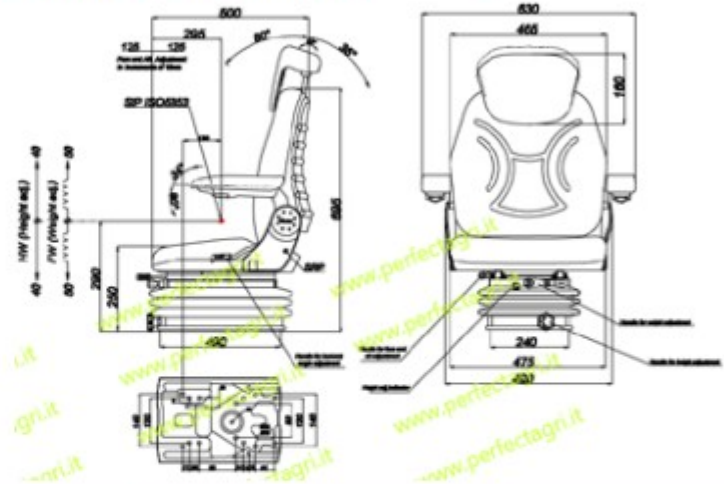

**SEDILE CON MOLLEGGIO MECCANICO  
SEAT WITH MECHANICAL SUSPENSION**

| Art. | Descrizione |
|------|-------------|
| 8006 | PVC NERO    |

- FUNZIONI: Regolazione del peso - Regolazione dell'altezza - Regolazione avanti/indietro - Braccioli regolabili - Poggiatesta regolabile.
- Cinture di sicurezza ESCLUSE
- Omologazione: CLASSE I, CLASSE II, CLASSE III