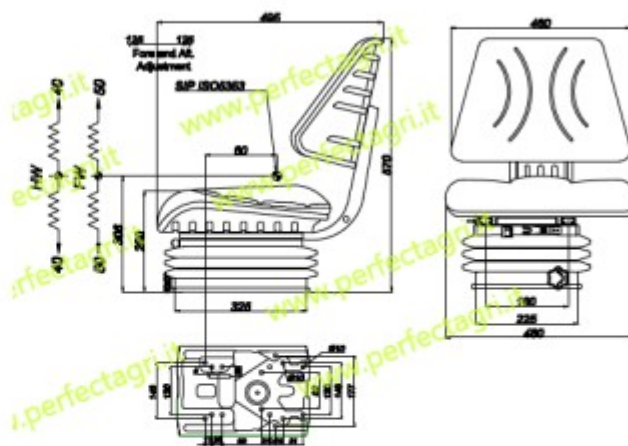

**SEDILE CON MOLLEGGIO MECCANICO  
SEAT WITH MECHANICAL SUSPENSION**

Art.	Descrizione
8007	TIPO STRETTO - PVC NERO

- FUNZIONI: Regolazione del peso - Regolazione dell'altezza.
- Cinture di sicurezza ESCLUSE
- Omologazione: CLASSE I, CLASSE II, CLASSE III