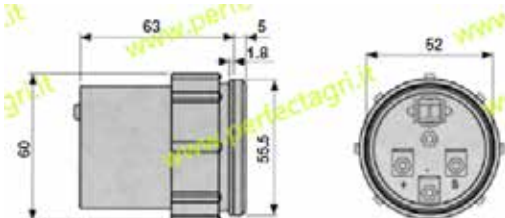

**INDICATORE LIVELLO CARBURANTE
FUEL LEVEL INDICATOR**

Art.	Descrizione	Volt
5566	INDICATORE LIVELLO CARBURANTE Elettrico 12 volt (Foro fissaggio d. 52mm)	12

**VOLTMETRO
VOLTMETER**

Art.	Descrizione	Volt
5567	VOLTMETRO (Foro fissaggio d. 52mm)	12

**CONTAGIRI CON CONTAORE
REVOLUTION COUNTER WITH HOUR COUNTER**

Art.	Diametro	Scala	Volt
5569	d. 100mm	0 : 4000	12/24

**CONTAGIRI ELETTRONICO CON CONTAORE LCD
ELECTRICAL REVOLUTION COUNTER WITH LCD HOUR COUNTER**

Art.	Diametro	Scala	Volt
5570	d. 80,5mm	0 : 4000	12/24