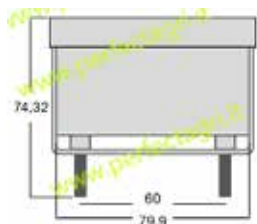

**INDICATORE LIVELLO CARBURANTE
FUEL LEVEL INDICATOR**

Art.	Descrizione	Volt
5566	INDICATORE LIVELLO CARBURANTE Elettrico 12 volt (Foro fissaggio d. 52mm)	12

**VOLTMETRO
VOLTMETER**

Art.	Descrizione	Volt
5567	VOLTMETRO (Foro fissaggio d. 52mm)	12

**CONTAGIRI CON CONTAORE
REVOLUTION COUNTER WITH HOUR COUNTER**

Art.	Diametro	Scala	Volt
5569	d. 100mm	0 : 4000	12/24

**CONTAGIRI ELETTRONICO CON CONTAORE LCD
ELECTRICAL REVOLUTION COUNTER WITH LCD HOUR COUNTER**

Art.	Diametro	Scala	Volt
5570	d. 80,5mm	0 : 4000	12/24