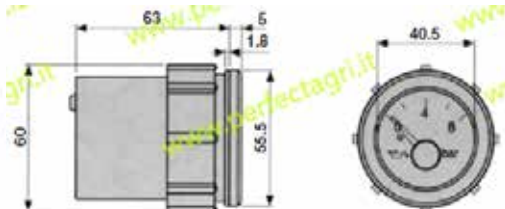

**INDICATORE LIVELLO CARBURANTE
FUEL LEVEL INDICATOR**

Art.	Descrizione	Volt
5566	INDICATORE LIVELLO CARBURANTE Elettrico 12 volt (Foro fissaggio d. 52mm)	12

**VOLTMETRO
VOLTMETER**

Art.	Descrizione	Volt
5567	VOLTMETRO (Foro fissaggio d. 52mm)	12

**CONTAGIRI CON CONTAORE
REVOLUTION COUNTER WITH HOUR COUNTER**

Art.	Diametro	Scala	Volt
5569	d. 100mm	0 : 4000	12/24

**CONTAGIRI ELETTRONICO CON CONTAORE LCD
ELECTRICAL REVOLUTION COUNTER WITH LCD HOUR COUNTER**

Art.	Diametro	Scala	Volt
5570	d. 80,5mm	0 : 4000	12/24