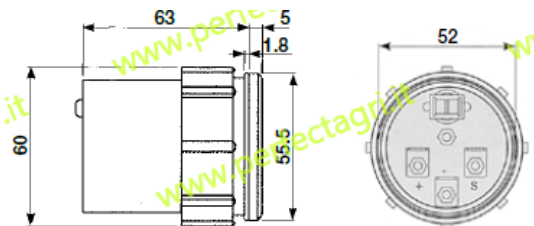

**CONTAORE ELETTRONICI
ELECTRICAL HOUR METERS**

Art.	Descrizione	Volt
5560	TIPO EXTRA Completo di ANTIVIBRANTE (foro fissaggio d. 52mm)	12 - 24

Art.	Descrizione	Volt
5561	TIPO STANDARD (Foro fissaggio d. 60mm)	12 - 24

**MANOMETRO PRESSIONE OLIO MOTORE
MOTOR OIL PRESSURE MANOMETER**

Art.	Descrizione	Pressione Bar
5562	Elettrico 12 volt	0 - 8
5563	(Foro fissaggio d. 52mm)	0 - 24

**TERMOMETRO TEMPERATURA ACQUA E OLIO
WATER THERMOMETER AND OIL TEMPERATURE INDICATOR**

Art.	Descrizione	Tipo	Temperatura C°
5564	Elettrico 12 volt	Acqua	40 - 120
5565	(Foro fissaggio d. 52mm)	Olio	50 - 150