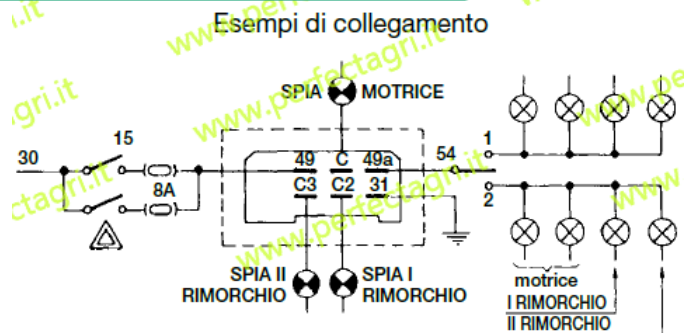

QUADRO LUCE 4 POSIZIONI CON CHIAVE DISINNESTABILE IN TUTTE LE POSIZIONI
LIGHT SWITCH - KEY TO AWAY IN ALL OF THE 4 POSITIONS

Art.	Pos.	Servizi	Collegamento
5604	0	Vari	30-15/54
	1	Luci posizione + vari	30-57/58 30-15/54
	2	Luci posizione + anabbagl.	30-57/58 30 56b 30-15/54
	3	Luci posizione + abbagl.	30-57/58 30 56a 30-15/54

5596	CHIAVE PER QUADRO art. 5604
------	-----------------------------

Trattori	Riferimento originale
Same-Lamborghini Hurlimann	2.7409.010.0 - 2.7410.001.0 2.7439.501.0
Pasquali	996.406.0
Goldoni Carraro	30155

QUADRO LUCE 6 POSIZIONI CON LUCE PARCHEGGIO PER TRATTORI FIAT (TIPO CLTB)
LIGHT SWITCH 6 POSITIONS WITH PARKING LIGHTS FOR FIAT TRACTORS (CLTB)

Art.	Posizione	Servizi	Collegamento
5606	P	Parcheggio	30/1-58
	0	Nessun Circuito	-
	1	Vari	30-51
	2	Luci posizione	30/1-58 30-51
	3	Luci posizione + anabbagl.	31/1-58/56b 30/51
	4	Luci posizione + abbagl.	30/1-58/56a 30/51

5594	CHIAVE PER QUADRO CLTB art. 5606
------	----------------------------------

INTERMITTENZA ELETTRONICA A 6 POLI
6-POLES ELECTRONIC INTERMITTENCE

Art.	Descrizione
5612	Intermittenza elettronica a 6 poli 12V - 4 x 21 W - 8 x 21 W