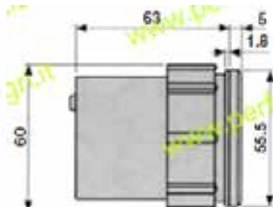

INDICATORE LIVELLO CARBURANTE
FUEL LEVEL INDICATOR

Art.	Descrizione	Volt
5566	INDICATORE LIVELLO CARBURANTE Elettrico 12 volt (Foro fissaggio d. 52mm)	12

VOLTMETRO
VOLTMETER

Art.	Descrizione	Volt
5567	VOLTMETRO (Foro fissaggio d. 52mm)	12

CONTAGIRI CON CONTAORE
REVOLUTION COUNTER WITH HOUR COUNTER

Art.	Diametro	Scala	Volt
5569	d. 100mm	0 : 4000	12/24

CONTAGIRI ELETTRONICO CON CONTAORE LCD
ELECTRICAL REVOLUTION COUNTER WITH LCD HOUR COUNTER

Art.	Diametro	Scala	Volt
5570	d. 80,5mm	0 : 4000	12/24