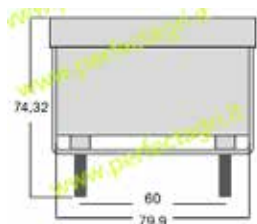

INDICATORE LIVELLO CARBURANTE
FUEL LEVEL INDICATOR

Art.	Descrizione	Volt
5566	INDICATORE LIVELLO CARBURANTE Elettrico 12 volt (Foro fissaggio d. 52mm)	12

VOLTMETRO
VOLTMETER

Art.	Descrizione	Volt
5567	VOLTMETRO (Foro fissaggio d. 52mm)	12

CONTAGIRI CON CONTAORE
REVOLUTION COUNTER WITH HOUR COUNTER

Art.	Diametro	Scala	Volt
5569	d. 100mm	0 : 4000	12/24

CONTAGIRI ELETTRONICO CON CONTAORE LCD
ELECTRICAL REVOLUTION COUNTER WITH LCD HOUR COUNTER

Art.	Diametro	Scala	Volt
5570	d. 80,5mm	0 : 4000	12/24