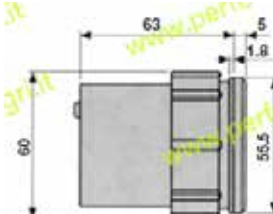

INDICATORE LIVELLO CARBURANTE
FUEL LEVEL INDICATOR

Art.	Descrizione	Volt
5566	INDICATORE LIVELLO CARBURANTE Elettrico 12 volt (Foro fissaggio d. 52mm)	12

VOLTMETRO
VOLTMETER

Art.	Descrizione	Volt
5567	VOLTMETRO (Foro fissaggio d. 52mm)	12

CONTAGIRI CON CONTAORE
REVOLUTION COUNTER WITH HOUR COUNTER

Art.	Diametro	Scala	Volt
5569	d. 100mm	0 : 4000	12/24

CONTAGIRI ELETTRONICO CON CONTAORE LCD
ELECTRICAL REVOLUTION COUNTER WITH LCD HOUR COUNTER

Art.	Diametro	Scala	Volt
5570	d. 80,5mm	0 : 4000	12/24