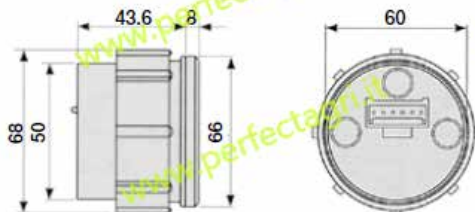

**CONTAORE ELETTRONICI  
ELECTRICAL HOUR METERS**

Art.	Descrizione	Volt
5560	TIPO EXTRA Completo di ANTIVIBRANTE (foro fissaggio d. 52mm)	12 - 24

Art.	Descrizione	Volt
5561	TIPO STANDARD (Foro fissaggio d. 60mm)	12 - 24

**MANOMETRO PRESSIONE OLIO MOTORE  
MOTOR OIL PRESSURE MANOMETER**

Art.	Descrizione	Pressione Bar
5562	Elettrico 12 volt	0 - 8
5563	(Foro fissaggio d. 52mm)	0 - 24

**TERMOMETRO TEMPERATURA ACQUA E OLIO  
WATER THERMOMETER AND OIL TEMPERATURE INDICATOR**

Art.	Descrizione	Tipo	Temperatura C°
5564	Elettrico 12 volt	Acqua	40 - 120
5565	(Foro fissaggio d. 52mm)	Olio	50 - 150