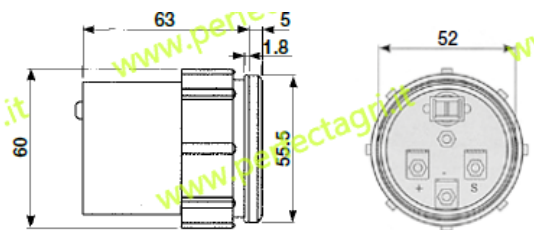

**CONTAORE ELETTRONICI  
ELECTRICAL HOUR METERS**

Art.	Descrizione	Volt
5560	TIPO EXTRA Completo di ANTIVIBRANTE (foro fissaggio d. 52mm)	12 - 24

Art.	Descrizione	Volt
5561	TIPO STANDARD (Foro fissaggio d. 60mm)	12 - 24

**MANOMETRO PRESSIONE OLIO MOTORE  
MOTOR OIL PRESSURE MANOMETER**

Art.	Descrizione	Pressione Bar
5562	Elettrico 12 volt	0 - 8
5563	(Foro fissaggio d. 52mm)	0 - 24

**TERMOMETRO TEMPERATURA ACQUA E OLIO  
WATER THERMOMETER AND OIL TEMPERATURE INDICATOR**

Art.	Descrizione	Tipo	Temperatura C°
5564	Elettrico 12 volt	Acqua	40 - 120
5565	(Foro fissaggio d. 52mm)	Olio	50 - 150