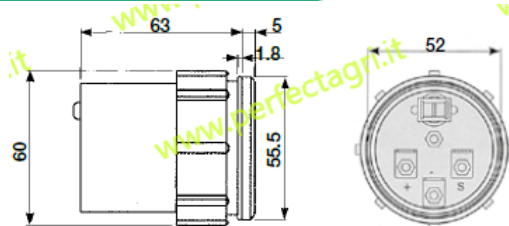

**CONTAORE ELETTRONICI  
ELECTRICAL HOUR METERS**

Art.	Descrizione	Volt
5560	TIPO EXTRA Completo di ANTIVIBRANTE (foro fissaggio d. 52mm)	12 - 24

Art.	Descrizione	Volt
5561	TIPO STANDARD (Foro fissaggio d. 60mm)	12 - 24

**MANOMETRO PRESSIONE OLIO MOTORE  
MOTOR OIL PRESSURE MANOMETER**

Art.	Descrizione	Pressione Bar
5562	Elettrico 12 volt	0 - 8
5563	(Foro fissaggio d. 52mm)	0 - 24

**TERMOMETRO TEMPERATURA ACQUA E OLIO  
WATER THERMOMETER AND OIL TEMPERATURE INDICATOR**

Art.	Descrizione	Tipo	Temperatura C°
5564	Elettrico 12 volt	Acqua	40 - 120
5565	(Foro fissaggio d. 52mm)	Olio	50 - 150