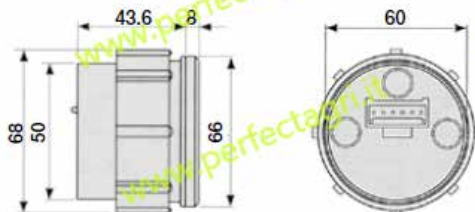

**CONTAORE ELETTRONICI
ELECTRICAL HOUR METERS**

Art.	Descrizione	Volt
5560	TIPO EXTRA Completo di ANTIVIBRANTE (foro fissaggio d. 52mm)	12 - 24

Art.	Descrizione	Volt
5561	TIPO STANDARD (Foro fissaggio d. 60mm)	12 - 24

**MANOMETRO PRESSIONE OLIO MOTORE
MOTOR OIL PRESSURE MANOMETER**

Art.	Descrizione	Pressione Bar
5562	Elettrico 12 volt	0 - 8
5563	(Foro fissaggio d. 52mm)	0 - 24

**TERMOMETRO TEMPERATURA ACQUA E OLIO
WATER THERMOMETER AND OIL TEMPERATURE INDICATOR**

Art.	Descrizione	Tipo	Temperatura C°
5564	Elettrico 12 volt	Acqua	40 - 120
5565	(Foro fissaggio d. 52mm)	Olio	50 - 150