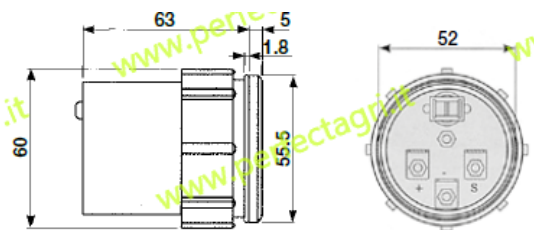

**CONTAORE ELETTRONICI
ELECTRICAL HOUR METERS**

Art.	Descrizione	Volt
5560	TIPO EXTRA Completo di ANTIVIBRANTE (foro fissaggio d. 52mm)	12 - 24

Art.	Descrizione	Volt
5561	TIPO STANDARD (Foro fissaggio d. 60mm)	12 - 24

**MANOMETRO PRESSIONE OLIO MOTORE
MOTOR OIL PRESSURE MANOMETER**

Art.	Descrizione	Pressione Bar
5562	Elettrico 12 volt	0 - 8
5563	(Foro fissaggio d. 52mm)	0 - 24

**TERMOMETRO TEMPERATURA ACQUA E OLIO
WATER THERMOMETER AND OIL TEMPERATURE INDICATOR**

Art.	Descrizione	Tipo	Temperatura C°
5564	Elettrico 12 volt	Acqua	40 - 120
5565	(Foro fissaggio d. 52mm)	Olio	50 - 150