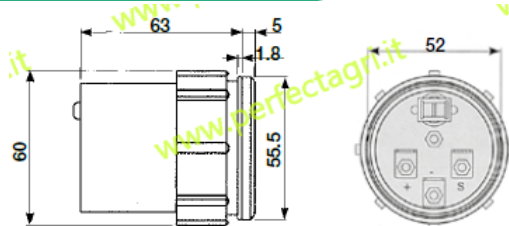

**CONTAORE ELETTRONICI
ELECTRICAL HOUR METERS**

Art.	Descrizione	Volt
5560	TIPO EXTRA Completo di ANTIVIBRANTE (foro fissaggio d. 52mm)	12 - 24

Art.	Descrizione	Volt
5561	TIPO STANDARD (Foro fissaggio d. 60mm)	12 - 24

**MANOMETRO PRESSIONE OLIO MOTORE
MOTOR OIL PRESSURE MANOMETER**

Art.	Descrizione	Pressione Bar
5562	Elettrico 12 volt	0 - 8
5563	(Foro fissaggio d. 52mm)	0 - 24

**TERMOMETRO TEMPERATURA ACQUA E OLIO
WATER THERMOMETER AND OIL TEMPERATURE INDICATOR**

Art.	Descrizione	Tipo	Temperatura C°
5564	Elettrico 12 volt	Acqua	40 - 120
5565	(Foro fissaggio d. 52mm)	Olio	50 - 150