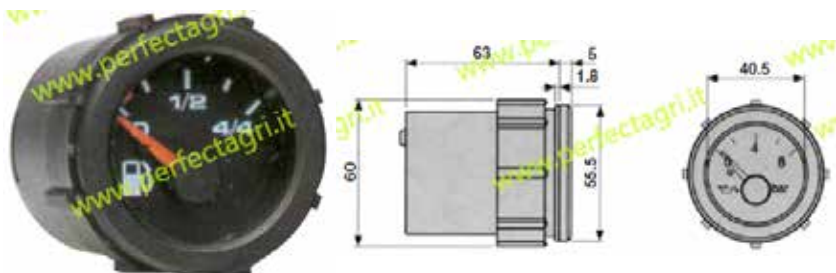

**INDICATORE LIVELLO CARBURANTE  
FUEL LEVEL INDICATOR**

Art.	Descrizione	Volt
5566	INDICATORE LIVELLO CARBURANTE Elettrico 12 volt (Foro fissaggio d. 52mm)	12

**VOLTMETRO  
VOLTMETER**

Art.	Descrizione	Volt
5567	VOLTMETRO (Foro fissaggio d. 52mm)	12

**CONTAGIRI CON CONTAORE  
REVOLUTION COUNTER WITH HOUR COUNTER**

Art.	Diametro	Scala	Volt
5569	d. 100mm	0 : 4000	12/24

**CONTAGIRI ELETTRONICO CON CONTAORE LCD  
ELECTRICAL REVOLUTION COUNTER WITH LCD HOUR COUNTER**

Art.	Diametro	Scala	Volt
5570	d. 80,5mm	0 : 4000	12/24