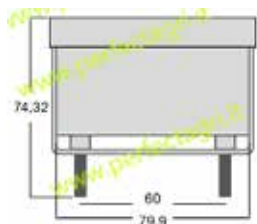

**INDICATORE LIVELLO CARBURANTE  
FUEL LEVEL INDICATOR**

Art.	Descrizione	Volt
5566	INDICATORE LIVELLO CARBURANTE Elettrico 12 volt (Foro fissaggio d. 52mm)	12

**VOLTMETRO  
VOLTMETER**

Art.	Descrizione	Volt
5567	VOLTMETRO (Foro fissaggio d. 52mm)	12

**CONTAGIRI CON CONTAORE  
REVOLUTION COUNTER WITH HOUR COUNTER**

Art.	Diametro	Scala	Volt
5569	d. 100mm	0 : 4000	12/24

**CONTAGIRI ELETTRONICO CON CONTAORE LCD  
ELECTRICAL REVOLUTION COUNTER WITH LCD HOUR COUNTER**

Art.	Diametro	Scala	Volt
5570	d. 80,5mm	0 : 4000	12/24