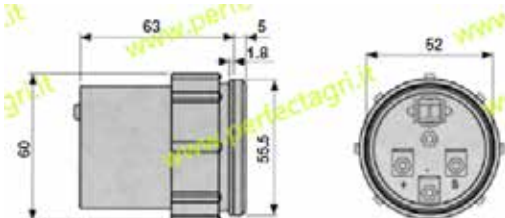

**INDICATORE LIVELLO CARBURANTE  
FUEL LEVEL INDICATOR**

Art.	Descrizione	Volt
5566	INDICATORE LIVELLO CARBURANTE Elettrico 12 volt (Foro fissaggio d. 52mm)	12

**VOLTMETRO  
VOLTMETER**

Art.	Descrizione	Volt
5567	VOLTMETRO (Foro fissaggio d. 52mm)	12

**CONTAGIRI CON CONTAORE  
REVOLUTION COUNTER WITH HOUR COUNTER**

Art.	Diametro	Scala	Volt
5569	d. 100mm	0 : 4000	12/24

**CONTAGIRI ELETTRONICO CON CONTAORE LCD  
ELECTRICAL REVOLUTION COUNTER WITH LCD HOUR COUNTER**

Art.	Diametro	Scala	Volt
5570	d. 80,5mm	0 : 4000	12/24