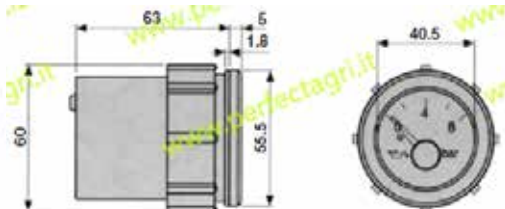

**INDICATORE LIVELLO CARBURANTE  
FUEL LEVEL INDICATOR**

Art.	Descrizione	Volt
5566	INDICATORE LIVELLO CARBURANTE Elettrico 12 volt (Foro fissaggio d. 52mm)	12

**VOLTMETRO  
VOLTMETER**

Art.	Descrizione	Volt
5567	VOLTMETRO (Foro fissaggio d. 52mm)	12

**CONTAGIRI CON CONTAORE  
REVOLUTION COUNTER WITH HOUR COUNTER**

Art.	Diametro	Scala	Volt
5569	d. 100mm	0 : 4000	12/24

**CONTAGIRI ELETTRONICO CON CONTAORE LCD  
ELECTRICAL REVOLUTION COUNTER WITH LCD HOUR COUNTER**

Art.	Diametro	Scala	Volt
5570	d. 80,5mm	0 : 4000	12/24