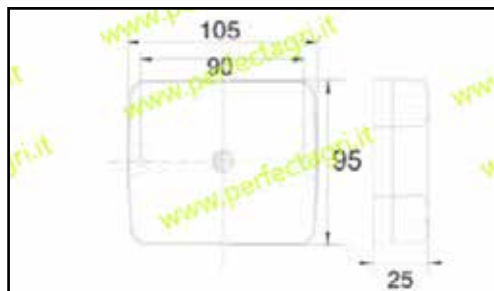

**FANALI POSTERIORI A LED
LED REAR LIGHTS**

Art.	Descrizione
5301	Direzione - Posizione - Stop - Catadiottro
5302	Retromarcia - Retronebbia - Catadiottro

**FANALE POSTERIORE A LED
LED REAR LIGHT**

Art.	Descrizione
5303	Direzione - Posizione - Stop - Retromarcia - Catadiottro

**FANALE RETRONEBBIA/RETROMARCIA A LED
LED REVERSE AND REARFOG LIGHT**

Art.	Descrizione
5304	Retromarcia - Retronebbia