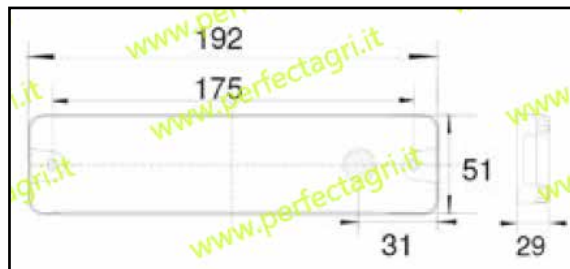

**FANALI POSTERIORI A LED
LED REAR LIGHTS**

Art.	Descrizione
5301	Direzione - Posizione - Stop - Catadiottro
5302	Retromarcia - Retronebbia - Catadiottro

**FANALE POSTERIORE A LED
LED REAR LIGHT**

Art.	Descrizione
5303	Direzione - Posizione - Stop - Retromarcia - Catadiottro

**FANALE RETRONEBBIA/RETROMARCIA A LED
LED REVERSE AND REARFOG LIGHT**

Art.	Descrizione
5304	Retromarcia - Retronebbia