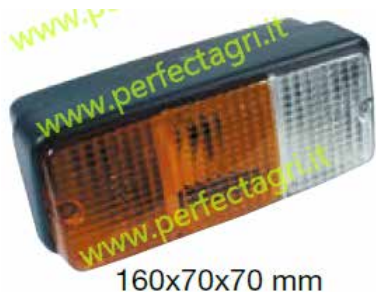

**FANALI ANTERIORI A 3 LUCI
FRONT LIGHTS WITH 3 BULBS**

| Art. | Lato | Applicazioni | Misure mm Lungh.xAltez.xProf. |
|------|---------|---------------|----------------------------------|
| 5716 | Dx - Sx | Trattori vari | 160x70x70 |

N.B.: Lampada non compresa.

| | | | |
|------|--|--|--|
| 5714 | Rodovetro anteriore DX-SX (bianco-arancio) | | |
| 5408 | Lampada: 12V - 21W | | |
| 5410 | Lampada: 12V - 5W - posizione | | |

**FANALI ANTERIORI
FRONT LIGHTS**

| Art. | Lato | Luci | Applicazioni | Misure mm L x A x P |
|------|------|------|---|------------------------|
| 5723 | Dx | 2 | ANTERIORE FIAT Rif.4247213-5118463- 5118465 | 140x55x55 |
| 5724 | Sx | 2 | ANTERIORE FIAT Rif.4247214-5118464- 5118466 | |

N.B.: Lampada non compresa.

| | | | | |
|------|---|--|--|--|
| 5725 | Set rodovetri anteriore Sx (bianco-arancio) | | | |
| 5408 | Lampada: 12V - 21W - direzione | | | |
| 5410 | Lampada: 12V - 5W - posizione | | | |