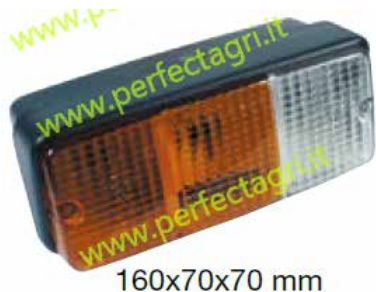

**FANALI ANTERIORI A 3 LUCI
FRONT LIGHTS WITH 3 BULBS**

Art.	Lato	Applicazioni	Misure mm Lungh.xAltez.xProf.
5716	Dx - Sx	Trattori vari	160x70x70

N.B.: Lampada non compresa.

5714	Rodovetro anteriore DX-SX (bianco-arancio)		
5408	Lampada: 12V - 21W		
5410	Lampada: 12V - 5W - posizione		

**FANALI ANTERIORI
FRONT LIGHTS**

Art.	Lato	Luci	Applicazioni	Misure mm L x A x P
5723	Dx	2	ANTERIORE FIAT Rif.4247213-5118463- 5118465	140x55x55
5724	Sx	2	ANTERIORE FIAT Rif.4247214-5118464- 5118466	

N.B.: Lampada non compresa.

5725	Set rodovetri anteriore Sx (bianco-arancio)			
5408	Lampada: 12V - 21W - direzione			
5410	Lampada: 12V - 5W - posizione			

**FANALE LATERALE ANTERIORE - POSTERIORE
FRONT - REAR SIDE LIGHT**

Art.	Lato	Applicazioni	Descrizione	Misure mm L x A x P
5717	Dx - Sx	Trattori Landini Massey F.	Posizione Direzione Stop	120x80x135