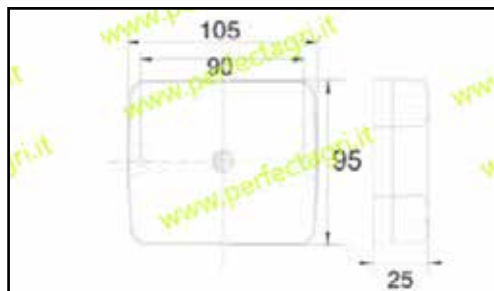

**FANALI POSTERIORI A LED  
LED REAR LIGHTS**

| Art. | Descrizione                                |
|------|--|
| 5301 | Direzione - Posizione - Stop - Catadiottro |
| 5302 | Retromarcia - Retronebbia - Catadiottro    |

**FANALE POSTERIORE A LED  
LED REAR LIGHT**

| Art. | Descrizione  |
|------|--|
| 5303 | Direzione - Posizione - Stop - Retromarcia - Catadiottro |

**FANALE RETRONEBBIA/RETROMARCIA A LED  
LED REVERSE AND REARFOG LIGHT**