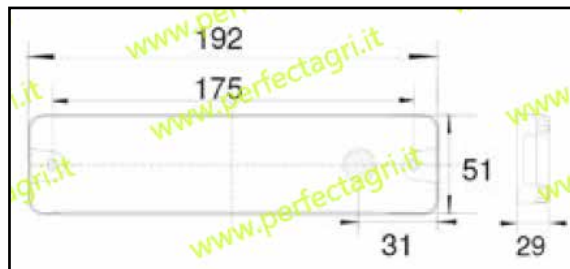

**FANALI POSTERIORI A LED  
LED REAR LIGHTS**

| Art. | Descrizione                                |
|------|--|
| 5301 | Direzione - Posizione - Stop - Catadiottro |
| 5302 | Retromarcia - Retronebbia - Catadiottro    |

**FANALE POSTERIORE A LED  
LED REAR LIGHT**

| Art. | Descrizione  |
|------|--|
| 5303 | Direzione - Posizione - Stop - Retromarcia - Catadiottro |

**FANALE RETRONEBBIA/RETROMARCIA A LED  
LED REVERSE AND REARFOG LIGHT**