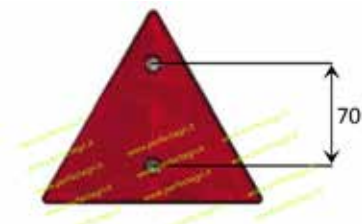

CATADIOTTRI TRIANGOLARI
TRIANGULAR REFLECTORS

Art.	Colore	Dimensioni mm Altezza x base	Attacco
5370	Rosso	135x155	A 2 Viti - M6
5371	Rosso	135x155	A due fori