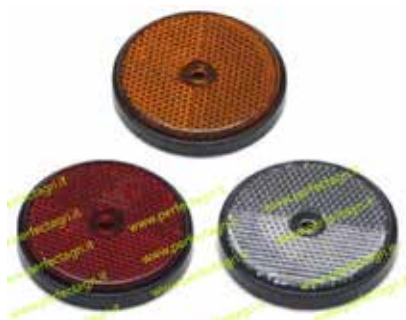

LED

FANALE POSTERIORE LED QUADRATO
LED TAIL LIGHT

Art.	Descrizione	Lato	Luci	Volts	Impiego
5300	Fanale posteriore Led Versione con cavo	Destro/ Sinistro	- Posizione - Stop - Direzione - Luce targa	12V	Universale

FANALE POSTERIORE
REAR LIGHT

Art.	Descrizione	Lato	Luci	Lampadine	Impiego
5310	Fanale posteriore	Destro/ Sinistro	- Posizione - Stop - Direzione	12V/21W 12V/5-21W	Universale
5311	Fanale posteriore	Destro/ Sinistro	- Posizione - Stop - Direzione - Luce targa	12V/21W 12V/5-21W	Universale
5315	Rodovetro di ricambio	Destro/ Sinistro			Art.: 5310 5311

CATADIOTTRI ROTONDI
ROUND REFLECTORS

Art.	Colore	Diam. mm.	Attacco
5360	Bianco	60	A vite - M5
5361	Arancio	60	A vite - M5
5362	Rosso	60	A vite - M5
5363	Bianco	80	A vite - M5
5364	Arancio	80	A vite - M5
5365	Rosso	80	A vite - M5

CATADIOTTRI TRIANGOLARI
TRIANGULAR REFLECTORS

Art.	Colore	Dimensioni mm Altezza x base	Attacco
5370	Rosso	135x155	A 2 Viti - M6
5371	Rosso	135x155	A due fori