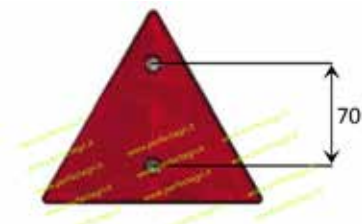

LED

FANALE POSTERIORE LED QUADRATO
LED TAIL LIGHT

Art.	Descrizione	Lato	Luci	Volts	Impiego
5300	Fanale posteriore Led Versione con cavo	Destro/ Sinistro	- Posizione - Stop - Direzione - Luce targa	12V	Universale

FANALE POSTERIORE
REAR LIGHT

Art.	Descrizione	Lato	Luci	Lampadine	Impiego
5310	Fanale posteriore	Destro/ Sinistro	- Posizione - Stop - Direzione	12V/21W 12V/5-21W	Universale
5311	Fanale posteriore	Destro/ Sinistro	- Posizione - Stop - Direzione - Luce targa	12V/21W 12V/5-21W	Universale
5315	Rodovetro di ricambio	Destro/ Sinistro			Art.: 5310 5311

CATADIOTTRI ROTONDI
ROUND REFLECTORS

Art.	Colore	Diam. mm.	Attacco
5360	Bianco	60	A vite - M5
5361	Arancio	60	A vite - M5
5362	Rosso	60	A vite - M5
5363	Bianco	80	A vite - M5
5364	Arancio	80	A vite - M5
5365	Rosso	80	A vite - M5

CATADIOTTRI TRIANGOLARI
TRIANGULAR REFLECTORS

Art.	Colore	Dimensioni mm Altezza x base	Attacco
5370	Rosso	135x155	A 2 Viti - M6
5371	Rosso	135x155	A due fori