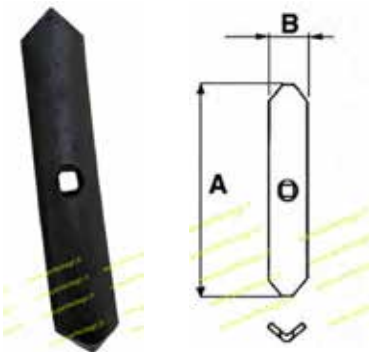

**VOMERINI REVERSIBILI
SHARE FOR COLTIVATOR TINE**

| Art. | A (mm) | B (mm) | Sez. per spess. C | Tipo vomere | Descriz. |
|------|--------|--------|-------------------|-------------|-------------------|
| 4231 | 190 | 37 | 5 | curvo | n°1 foro 10,5 mm. |
| 4232 | 190 | 37 | 6 | curvo | n°1 foro 10,5 mm. |
| 4233 | 210 | 37 | 8 | curvo | n°1 foro 10,5 mm. |
| 4234 | 135 | 37 | 5 | dritto | n°1 foro 10,5 mm. |
| 4235 | 135 | 37 | 6 | dritto | n°1 foro 10,5 mm. |
| 4236 | 195 | 37 | 6 | dritto | n°1 foro 10,5 mm. |

**VOMERE A CUORE
SHARE**

| Art. | A (mm) | B (mm) | Sez. per spessore | Descriz. |
|------|--------|--------|-------------------|-----------------|
| 4240 | 105 | 120 | 4 | n°1 foro 11 mm. |

Impieghi: seminatrici vari

**VOMERI A LANCIA
VIBRATILLER SHARE**

| Art. | A (mm) | B (mm) | Sez. per spessore | Descriz. |
|------|--------|--------|-------------------|-----------------|
| 4241 | 105 | 115 | 4 | n°1 foro 11 mm |
| 4242 | 150 | 150 | 4 | n°1 foro 11 mm. |
| 4243 | 175 | 145 | 4 | n°1 foro 11 mm. |
| 4244 | 200 | 150 | 4 | n°1 foro 11 mm. |
| 4245 | 250 | 185 | 4 | n°1 foro 11 mm. |

**VOMERE A ZAMPA D' OCA
DUCK FOOT SHARE**

| Art. | A (mm) | B (mm) | Sez. per spessore | Descriz. |
|------|--------|--------|-------------------|-----------------|
| 4248 | 70 | 145 | 4 | n°1 foro 11 mm. |