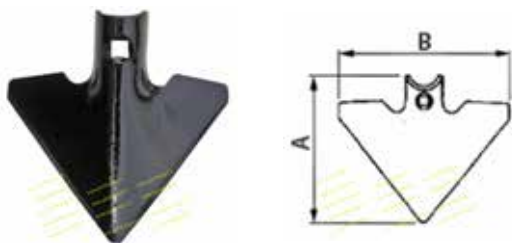

**VOMERINI REVERSIBILI
SHARE FOR COLTIVATOR TINE**

| Art. | A (mm) | B (mm) | Sez. per spess. C | Tipo vomere | Descriz. |
|------|--------|--------|-------------------|-------------|-------------------|
| 4231 | 190 | 37 | 5 | curvo | n°1 foro 10,5 mm. |
| 4232 | 190 | 37 | 6 | curvo | n°1 foro 10,5 mm. |
| 4233 | 210 | 37 | 8 | curvo | n°1 foro 10,5 mm. |
| 4234 | 135 | 37 | 5 | dritto | n°1 foro 10,5 mm. |
| 4235 | 135 | 37 | 6 | dritto | n°1 foro 10,5 mm. |
| 4236 | 195 | 37 | 6 | dritto | n°1 foro 10,5 mm. |

**VOMERE A CUORE
SHARE**

| Art. | A (mm) | B (mm) | Sez. per spessore | Descriz. |
|------|--------|--------|-------------------|-----------------|
| 4240 | 105 | 120 | 4 | n°1 foro 11 mm. |

Impieghi: seminatrici vari

**VOMERI A LANCIA
VIBRATILLER SHARE**

| Art. | A (mm) | B (mm) | Sez. per spessore | Descriz. |
|------|--------|--------|-------------------|-----------------|
| 4241 | 105 | 115 | 4 | n°1 foro 11 mm |
| 4242 | 150 | 150 | 4 | n°1 foro 11 mm. |
| 4243 | 175 | 145 | 4 | n°1 foro 11 mm. |
| 4244 | 200 | 150 | 4 | n°1 foro 11 mm. |
| 4245 | 250 | 185 | 4 | n°1 foro 11 mm. |

**VOMERE A ZAMPA D' OCA
DUCK FOOT SHARE**

| Art. | A (mm) | B (mm) | Sez. per spessore | Descriz. |
|------|--------|--------|-------------------|-----------------|
| 4248 | 70 | 145 | 4 | n°1 foro 11 mm. |