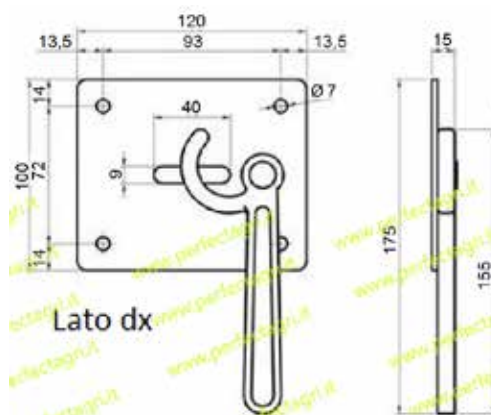

**AGGANCIAMENTO CATENA CON PIASTRINA  
HANDLE WITH PLATE**

**AGGANCIAMENTO CATENA CON PIASTRA  
HANDLE WITH PLATE**

Art.	Lato	Descrizione
3460	Dx	aggancio catena esterno zincato con piastrina
3461	Sx	aggancio catena esterno zincato con piastrina

Art.	Lato	Descrizione
3462	Dx	aggancio catena esterno zincato con piastra
3463	Sx	aggancio catena esterno zincato con piastra

**TENDICATENA COMPLETO DI CATENA ZINCATO  
GALVANIZED AXE WITH CHAIN**

Art.  
3470

**ASTA PER TENDICATENA ZINCATO  
GALVANIZED AXE FOR CHAIN**

Art.  
3471