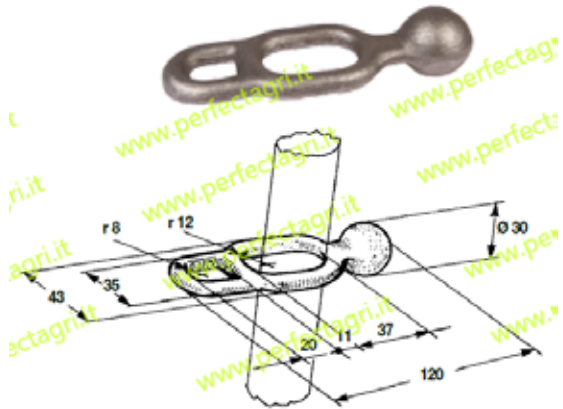

**SUPPORTO FORGIATO RIBALTABILE  
FORK FOR TIPPING TRAILERS**

Art.	Descrizione
3504	Cavallotto ribaltabile

**CHIAVISTELLO CAVALLOTTO  
RIBALTABILE**

Art.	Descrizione
3505	Chiavistello cavallotto ribaltabile

**CHIUSURA A BLOCCO  
LINK BLOCK LOCK**

Art.	Descrizione	A mm	B mm	C mm	D mm
3550	Chiusura a blocco leggero	20	115	62	38
3552	Chiusura a blocco medio	24	114	64	42

**PIANTONI PER CHIUSURA A BLOCCO**

Art.	Descrizione	A mm	B mm	C mm	D mm
3551	Chiusura a blocco leggero	20	115	62	38
3553	Chiusura a blocco medio	24	114	64	42

**DOPPIO ANELLO DI FERMO PER CERNIERE "SOTTOSOPRA"  
DOUBLE LINK OF LOCK FOR "SOTTOSOPRA" HINGES**

Art.	Descrizione
3450	Doppio anello di fermo per cerniere sottosopra