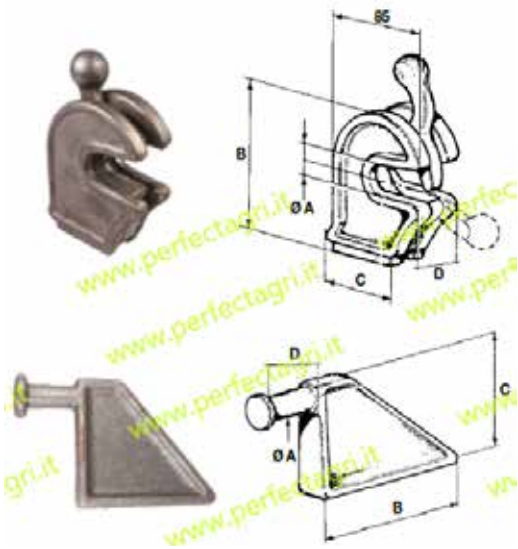

**SUPPORTO FORGIATO RIBALTABILE  
FORK FOR TIPPING TRAILERS**

Art.	Descrizione
3504	Cavallotto ribaltabile

**CHIAVISTELLO CAVALLOTTO  
RIBALTABILE**

Art.	Descrizione
3505	Chiavistello cavallotto ribaltabile

**CHIUSURA A BLOCCO  
LINK BLOCK LOCK**

Art.	Descrizione	A mm	B mm	C mm	D mm
3550	Chiusura a blocco leggero	20	115	62	38
3552	Chiusura a blocco medio	24	114	64	42

**PIANTONI PER CHIUSURA A BLOCCO**

Art.	Descrizione	A mm	B mm	C mm	D mm
3551	Chiusura a blocco leggero	20	115	62	38
3553	Chiusura a blocco medio	24	114	64	42

**DOPPIO ANELLO DI FERMO PER CERNIERE "SOTTOSOPRA"  
DOUBLE LINK OF LOCK FOR "SOTTOSOPRA" HINGES**

Art.	Descrizione
3450	Doppio anello di fermo per cerniere sottosopra