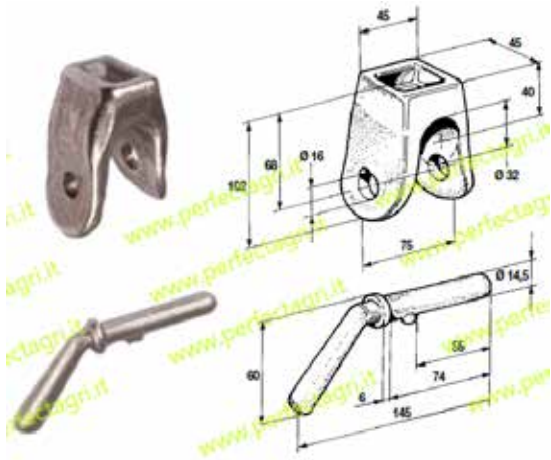

**SUPPORTO FORGIATO RIBALTABILE  
FORK FOR TIPPING TRAILERS**

Art.	Descrizione
3504	Cavallotto ribaltabile

**CHIAVISTELLO CAVALLOTTO  
RIBALTABILE**

Art.	Descrizione
3505	Chiavistello cavallotto ribaltabile

**CHIUSURA A BLOCCO  
LINK BLOCK LOCK**

Art.	Descrizione	A mm	B mm	C mm	D mm
3550	Chiusura a blocco leggero	20	115	62	38
3552	Chiusura a blocco medio	24	114	64	42

**PIANTONI PER CHIUSURA A BLOCCO**

Art.	Descrizione	A mm	B mm	C mm	D mm
3551	Chiusura a blocco leggero	20	115	62	38
3553	Chiusura a blocco medio	24	114	64	42

**DOPPIO ANELLO DI FERMO PER CERNIERE "SOTTOSOPRA"  
DOUBLE LINK OF LOCK FOR "SOTTOSOPRA" HINGES**

Art.	Descrizione
3450	Doppio anello di fermo per cerniere sottosopra