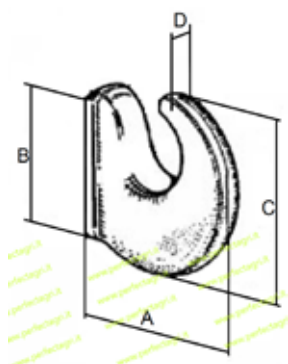

**TENDIFUNI
CABLE**

Art.	Descrizione	A (mm)	B (mm)	C (mm)	D (mm)
3473	Leggero	55	40	28	13
3474	Medio	60	40	35	16
3475	Pesante	60	40	55	18

**GANCI DI TRAINO
TOWING HOOK**

Art.	Descrizione	A (mm)	B (mm)	C (mm)	D (mm)
3476	Leggero	71	61	78	13
3477	Medio	100	102	92	15
3478	Pesante	105	113	110	17

**GANCIO CATENA - UNCINO CAPO CATENA
HOOK CHAIN - END HOOK CHAIN**

Art.	Descrizione	A mm	B mm	C mm	D mm
3479	Gancio catena	16	54	29	44
3480	Uncino capo catena	15	95	70	42