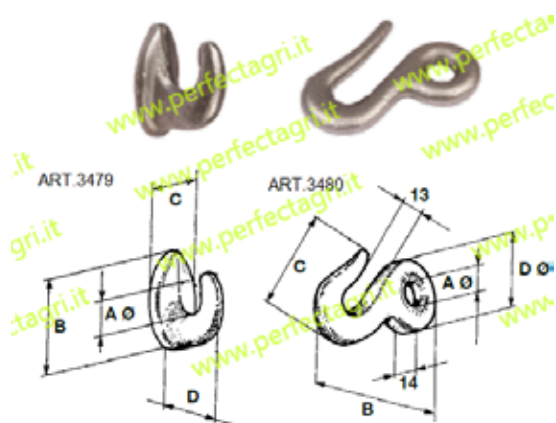

**TENDIFUNI
CABLE**

Art.	Descrizione	A (mm)	B (mm)	C (mm)	D (mm)
3473	Leggero	55	40	28	13
3474	Medio	60	40	35	16
3475	Pesante	60	40	55	18

**GANCI DI TRAINO
TOWING HOOK**

Art.	Descrizione	A (mm)	B (mm)	C (mm)	D (mm)
3476	Leggero	71	61	78	13
3477	Medio	100	102	92	15
3478	Pesante	105	113	110	17

**GANCIO CATENA - UNCINO CAPO CATENA
HOOK CHAIN - END HOOK CHAIN**

Art.	Descrizione	A mm	B mm	C mm	D mm
3479	Gancio catena	16	54	29	44
3480	Uncino capo catena	15	95	70	42