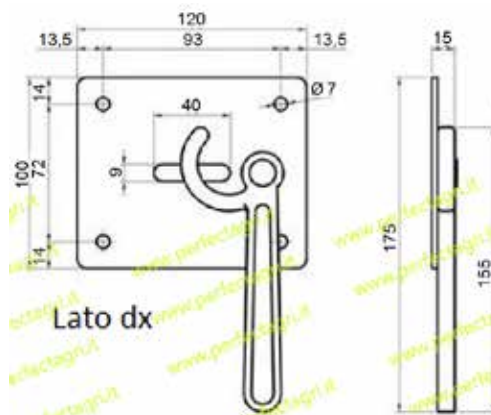

**AGGANCIAMENTO CATENA CON PIASTRINA
HANDLE WITH PLATE**

**AGGANCIAMENTO CATENA CON PIASTRA
HANDLE WITH PLATE**

Art.	Lato	Descrizione
3460	Dx	aggancio catena esterno
3461	Sx	zincato con piastrina

Art.	Lato	Descrizione
3462	Dx	aggancio catena esterno
3463	Sx	zincato con piastra

**TENDICATENA COMPLETO DI CATENA ZINCATO
GALVANIZED AXE WITH CHAIN**

Art.
3470

**ASTA PER TENDICATENA ZINCATO
GALVANIZED AXE FOR CHAIN**

Art.
3471