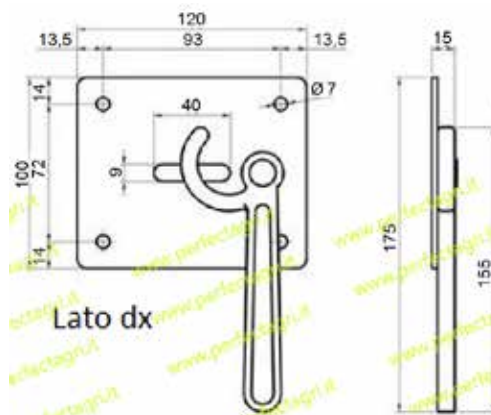

**AGGANCIAMENTO CATENA CON PIASTRINA  
HANDLE WITH PLATE**

**AGGANCIAMENTO CATENA CON PIASTRA  
HANDLE WITH PLATE**

Art.	Lato	Descrizione
3460	Dx	aggancio catena esterno zincato con piastrina
3461	Sx	

Art.	Lato	Descrizione
3462	Dx	aggancio catena esterno zincato con piastra
3463	Sx	

**TENDICATENA COMPLETO DI CATENA ZINCATO  
GALVANIZED AXE WITH CHAIN**

Art.  
3470

**ASTA PER TENDICATENA ZINCATO  
GALVANIZED AXE FOR CHAIN**

Art.  
3471