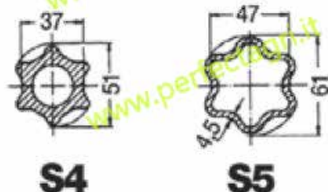

TUBI TELESCOPICI TIPO "LIMONE" WALTERSCHEID
TUBE WITH "LEMON" PROFILE WALTERSCHEID TYPE
BARRE DA MT.3

Art.	Tipo	Posizione Tubo	Misure tubo Ø mm. - spess.	Categoria Walterscheid	Nuova categoria Walterscheid
2691	00a	Interno	23,5 x 31 - 3,5	W100 - W200	W2000 W2100 W2200
2692	0a	Esterno	30 x 39 - 2,8		
2693	0V	Interno	34,5 x 40 - 4	W200 - 210	W2200 W2300
2694	1	Esterno	41 x 48 - 3		
2695	1b	Interno	39,5 x 49 - 4,5	W210 - W220	W2300 W2400
2696	2a	Esterno	48 x 57,5 - 4		

BARRE DA MT.3

TUBI TELESCOPICI "A STELLA" WALTERSCHEID
TUBE "STAR" TYPE WALTERSCHEID

Art.	Tipo	Posizione Tubo	Misure tubo mm.	Categoria Walterscheid	Nuova categoria Walterscheid
2698	S4	Interno	37 X 51	W230 - W240	W2400 W2500
2699	S5	Esterno	47 x 61		

BARRE SCANALATE
GROOVED BAR

Art.	Profilo esterno	Lunghezza mm
2753	1" 3/8	1000
2754	1" 3/4	1000
2755	21x25x5 - 6 cave	1000
2756	1" 3/8, Z21	300

PULSANTI COMPLETI PER FORCELLE WALTERSCHEID
YOKE PINS FOR WALETERSCHIED P.T.O. SHAFTS

Art.	Fig.	Misure Ø per lungh.	Profilo	Riferimento Walterscheid	Prod. anno fino
2661	1	13 x 54	1"3/8 Z6	65.01.00	1982
2662	2	13 x 43	1"3/8 Z6	65.01.12	Attuale
2663	2	16 x 55	1"3/4 Z6	65.01.13	attuale