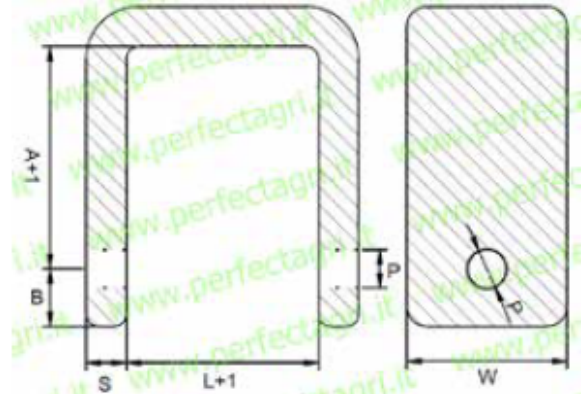

CAVALLOTTI
COUPLING FORKS

Art.	L	A	P	S	B	W
367	21	58	26	12	25	50
368	23	115	22	15	25	50
369	23	115	26	15	25	50
370	25	95	24	15	25	50
371	25	46	18	12	20	45
372	30	128	25	12	25	60
373	32	95	26	15	25	60
374	33	90	26	15	25	60
375	38	110	26	15	25	60
376	38	75	22	15	22	50
377	43	125	28	15	25	60
378	45	95	24	15	25	50
379	46	50	22	12	22	50
380	50	120	29	15	25	60
381	51	45	28	15	25	60
382	55	60	20	10	20	40