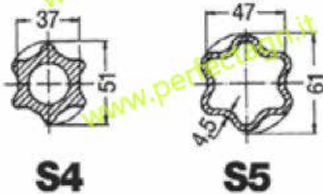

**TUBI TELESCOPICI TIPO "LIMONE" WALTERSCHEID**  
**TUBE WITH "LEMON" PROFILE WALTERSCHEID TYPE**

**BARRE DA MT.3**

Art.	Tipo	Posizione Tubo	Misure tubo Ø mm. - spess.	Categoria Walterscheid	Nuova categoria Walterscheid
2691	00a	Interno	23,5 x 31 - 3,5	W100 - W200	W2000 W2100 W2200
2692	0a	Esterno	30 x 39 - 2,8		
2693	0V	Interno	34,5 x 40 - 4	W200 - 210	W2200 W2300
2694	1	Esterno	41 x 48 - 3		
2695	1b	Interno	39,5 x 49 - 4,5	W210 - W220	W2300 W2400
2696	2a	Esterno	48 x 57,5 - 4		

**BARRE DA MT.3**

**TUBI TELESCOPICI "A STELLA" WALTERSCHEID**  
**TUBE "STAR" TYPE WALTERSCHEID**

Art.	Tipo	Posizione Tubo	Misure tubo mm.	Categoria Walterscheid	Nuova categoria Walterscheid
2698	S4	Interno	37 X 51	W230 - W240	W2400 W2500
2699	S5	Esterno	47 x 61		

**BARRE SCANALATE**  
**GROOVED BAR**

Art.	Profilo esterno	Lunghezza mm
2753	1" 3/8	1000
2754	1" 3/4	1000
2755	21x25x5 - 6 cave	1000
2756	1" 3/8, Z21	300

**PULSANTI COMPLETI PER FORCELLE WALTERSCHEID**  
**YOKE PINS FOR WALTERSCHEID P.T.O. SHAFTS**

Art.	Fig.	Misure Ø per lungh.	Profilo	Riferimento Walterscheid	Prod. anno fino
2661	1	13 x 54	1"3/8 Z6	65.01.00	1982
2662	2	13 x 43	1"3/8 Z6	65.01.12	Attuale
2663	2	16 x 55	1"3/4 Z6	65.01.13	attuale