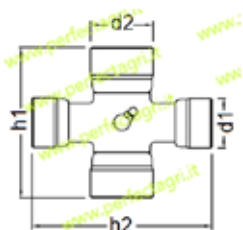

ALBERI CARDANICI OMOCINETICI
HOMOKINETIC PTO SHAFTS

ALBERI CARDANICI OMOCINETICI LATO TRATTORE A NORME "CE" - 1"3/8-Z6
HOMOKINETIC PTO SHAFTS WITH "CE" CERTIFICATION - 1"3/8-Z6

PROFILO TRIANGOLARE CON
TUBO INTERNO AL RILSAN

Art.	Descrizione	Cat.	L= Lunghezza mm chiuso	
			Da crociera a crociera	Da forcella a forcella
2172	Albero con 1 giunto omocinetico	4	710	1000
2174		4	910	1200
2176	Albero con 1 giunto omocinetico	6	710	1065
2178		6	910	1265
2180		6	1210	1465

ALBERI CARDANICI 2 GIUNTI OMOCINETICI OMOLOGATI "CE"
HOMOKINETIC PTO SHAFTS WITH "CE" CERTIFICATION

PROFILO TRIANGOLARE
TUBO INTERNO AL RILSAN

Art.	Descrizione	Cat.	L= Lunghezza mm chiuso	
			Da crociera a crociera	Da forcella a forcella
2186	Albero con 2 giunti omocinetici	6	1410	1800
2188		6	1810	2200

CROCIERE CARDANICHE OMOCINETICHE
UNIVERSAL JOINT REPAIR KITS FOR HOMOKINETIC

Art.	Categoria	Misura d1 mm. x h1 mm	Misura d2 mm. x h2 mm
2424	4	23,8x74,6	27x91
2426	6	27x92	30,2x100