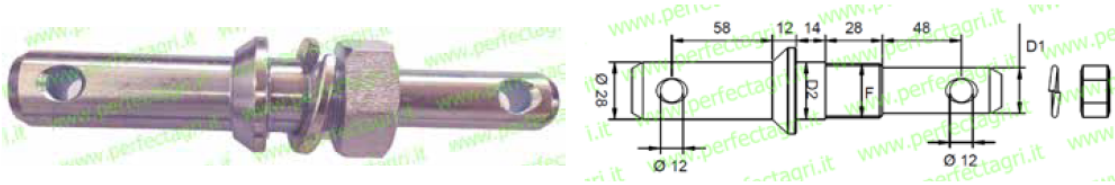

PERNO DOPPIO PER ATTACCO ATTREZZI
DOUBLE IMPLEMENT MOUNTING PINS

Art.	D1	D2	Fil.
79	22	25	M24x2
308	22	25	M24x1.5
80	22	28	M27x3
309	22	28	M27x1.5