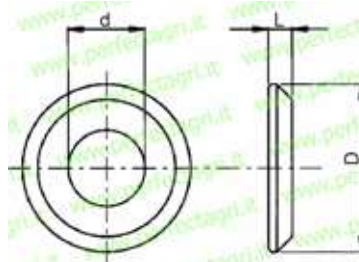

CONI GUIDA CON ROTULA, CATENA E SPINA
GUIDE CONE BALLS

Lunga durata
High performance

Art.	Cat.	D	d	L	S
441	1	44	22	56	11
101	2	56	28,2	69	11
102	3/2	64	28,2	72	11
440	3	64	37	72	15
103	3	64	38	72	15

Art.	Cat.	D	d	L	S
1040	1	44	22	56	11
1041	2	56	28,2	69	11
1042	3/2	64	28,2	72	11
1043	3	64	37	72	15
1044	3	64	38	72	15

DISTANZIALI PER ROTULE
SPACER FOR BALL

Art	D	d	L
97	56	22	7
98	56	28,2	7
99	64	28,2	7
100	64	38	7

DISTANZIALE PER CONO GUIDA
SPACER FOR LINK BALL

Art	Cat.	d	L	D
1080	2	28,4	12	56
1081	3	38	17	64