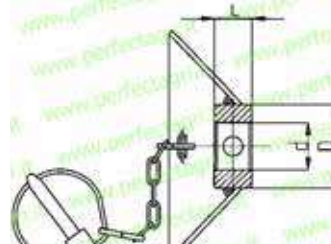

CONI GUIDA CON ROTULA, CATENA E SPINA
GUIDE CONE BALLS

Lunga durata
High performance

Art.	Cat.	D	d	L	S
441	1	44	22	56	11
101	2	56	28,2	69	11
102	3/2	64	28,2	72	11
440	3	64	37	72	15
103	3	64	38	72	15

Art.	Cat.	D	d	L	S
1040	1	44	22	56	11
1041	2	56	28,2	69	11
1042	3/2	64	28,2	72	11
1043	3	64	37	72	15
1044	3	64	38	72	15

DISTANZIALI PER ROTULE
SPACER FOR BALL

Art	D	d	L
97	56	22	7
98	56	28,2	7
99	64	28,2	7
100	64	38	7

DISTANZIALE PER CONO GUIDA
SPACER FOR LINK BALL

Art	Cat.	d	L	D
1080	2	28,4	12	56
1081	3	38	17	64