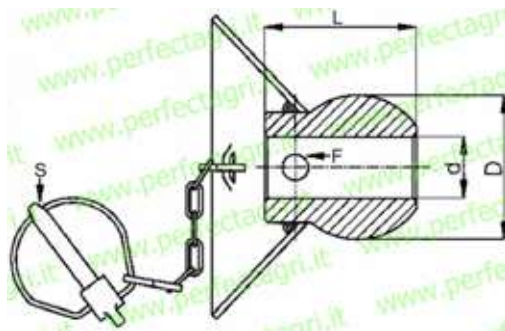

CONI GUIDA CON ROTULA, CATENA E SPINA
GUIDE CONE BALLS

Lunga durata
High performance

Art.	Cat.	D	d	L	S
441	1	44	22	56	11
101	2	56	28,2	69	11
102	3/2	64	28,2	72	11
440	3	64	37	72	15
103	3	64	38	72	15

Art.	Cat.	D	d	L	S
1040	1	44	22	56	11
1041	2	56	28,2	69	11
1042	3/2	64	28,2	72	11
1043	3	64	37	72	15
1044	3	64	38	72	15

DISTANZIALI PER ROTULE
SPACER FOR BALL

Art	D	d	L
97	56	22	7
98	56	28,2	7
99	64	28,2	7
100	64	38	7

DISTANZIALE PER CONO GUIDA
SPACER FOR LINK BALL

Art	Cat.	d	L	D
1080	2	28,4	12	56
1081	3	38	17	64