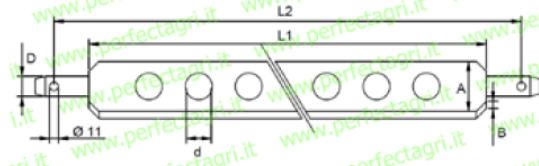

BARRE DI TRAINO  
DRAWBARS

Art.	Cat.	A	B	L1	L2	D	d	Fori
321	1°	63	25	306	420	22	22	4
323	1°	63	30	525	625	22	22	5
324	1°	63	30	604	720	22	22	9
111	1°	63	25	670	770	22	22	7
322	2°	63	30	400	540	28	22	9
112	2°	63	30	760	900	28	22	9
113	2°	63	30	820	930	28	22	11
114	2°	75	30	660	800	28	22	9
115	2°	75	30	780	880	28	28	7
173	2°	80	40	830	930	28	28	7