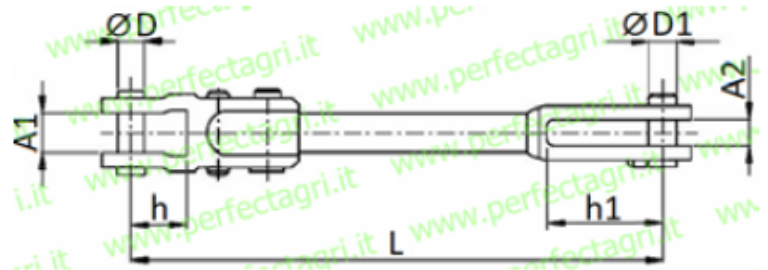

TIRANTE REGOLABILE LATERALE SINISTRO PER FIAT CINGOLATI
LEVELLING BOX

Art.	L-min.	L-max	ØD	ØD1	A1	h	A2	h1	Impieghi
1412	375	410	18	18	25	36	24	72	Fiat 411- 455C
1414	400	435	18	26	25	36	24	93	Fiat 505- 605C