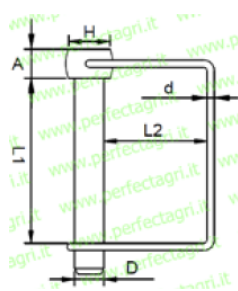

SPINOTTI PER PIEDINO
LOCKING PIN FOR SQUARE PIPE

Art.	D	L1	L2	H	A	d
443	8	56	38	15	10	2.5
196	10	56	38	16	10	2.5
200	12	60	40	19	10	2.5
392	16	135	60	24	10	3