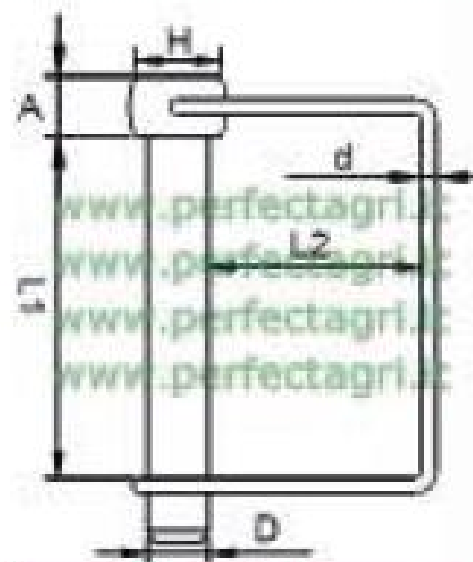

## SPINOTTI PER PIEDINO LOCKING PIN FOR SQUARE PIPE

Art.	D	L1	L2	H	A	d
443	8	56	38	15	10	2.5
196	10	56	38	16	10	2.5
200	12	60	40	19	10	2.5
120	14	60	40	22	10	3
118	16	65	40	24	10	3
392	16	135	60	24	10	3