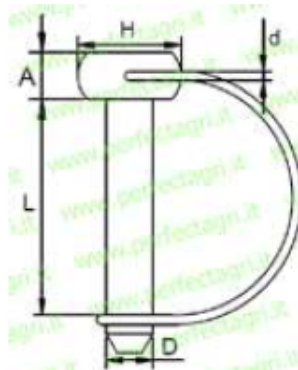

SPINOTTI PER MOTOZAPPA
SHAFT LOCKING PINS

Art.	D	H	d	A	L	Ø Albero
317	5	11	2	5	40	Dal 25 a 40
479	6	12	2	6	50	Dal 30 a 60
316	7	14	2	6	40	Dal 25 a 40
17	8	13	2	7	40	Dal 26 a 40
18	8	13	2.5	7	60	Dal 40 a 60
19	10	15	2.5	10	40	Dal 26 a 40
20	10	15	2.5	10	60	Dal 40 a 60
177	10	19	2.5	10	60	Dal 40 a 60
400	12	19	2.5	10	60	Dal 40 a 60
401	12	19	2.5	10	75	Dal 50 a 75