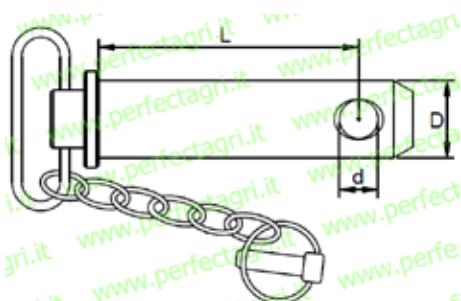

SPINOTTI D'ATTACCO CON CATENA E SPINA  
HITCH PINS WITH ROUND HANDLE CHAIN & PIN

Art.	D	L	d
42	19	115	9
43	19	165	9
436	22	125	9
44	22	165	9
437	25	125	10
45	25	165	10
501	28	102	12
46	28	125	12
47	28	165	12
486	28	188	12
48	32	165	12
487	32	188	12
430	36	125	12
431	36	165	12