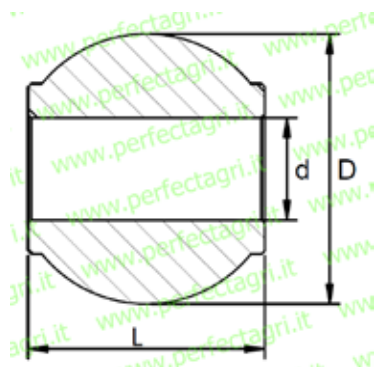

ROTULA PER GANCIO SUPERIORE  
UPPER LINK BALLS

Art.	Cat.	D	d	L
432	1	38	19	44
383	2/1	50	19	51
384	2/1	50	22	51
90	2	50	25,4	51
91	3/2	60	25,4	51
92	3	60	32	51

Art.	Cat.	D	d	L
Tipo spec. lunga durata - Long life				
1072	2	50	25,4	51
1073	3/2	60	25,4	51
1078	3	60	32	51
1070	4/3	78	32	64
1071	4	78	45,5	64