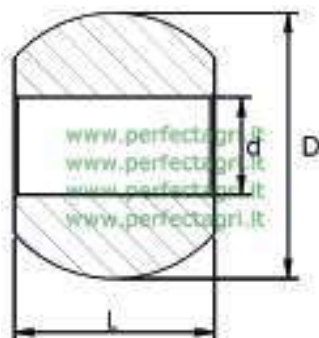

ROTULE SENZA CONO GUIDA PER GANCIO INFERIORE
LOWER LINK BALLS WITH OUT GUIDE CONE

Materiale: C16 /EN8

Art.	Cat.	D	d	L
414	1	44	22	35
93	2/1	56	22	45
415	2	56	25,4	45
94	2	56	28,2	45
197	2/1	56	22	35
198	2	56	25,4	35
199	2	56	28,2	35
95	3/2	64	28,2	45
1025	3	64	32	45
439	3	64	37	45
96	3	64	38	45

Tutte le rotule sono temprate

All balls are hard & tempered

Materiale: 20Mn Cr5

Art.	Cat.	D	d	L
Tipo spec. lunga durata - Long life				
1022	2	56	28,2	45
1023	3/2	64	28,2	45
1024	3	64	32	45
1028	3	64	37	45
1020	4/3	85	37	57,5
1021	4	85	51	57,5

ROTULA PER GANCIO SUPERIORE
UPPER LINK BALLS

Materiale: C16 /EN8

Art.	Cat.	D	d	L
432	1	38	19	44
383	2/1	50	19	51
384	2/1	50	22	51
90	2	50	25,4	51
91	3/2	60	25,4	51
92	3	60	32	51
1075	4	78	40	75
1074	4	78	45	75
1076	4	78	50	75

Tutte le rotule sono temprate

All balls are hard & tempered

Materiale: 20Mn Cr5

Art.	Cat.	D	d	L
Tipo spec. lunga durata - Long life				
1072	2	50	25,4	51
1073	3/2	60	25,4	51
1078	3	60	32	51
1070	4/3	78	32	64
1071	4	78	45,5	64