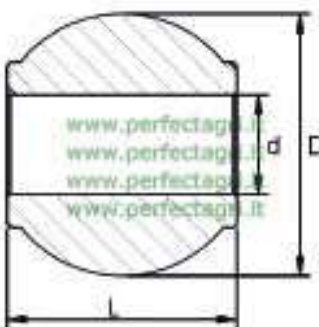

ROTULE SENZA CONO GUIDA PER GANCIO INFERIORE
LOWER LINK BALLS WITH OUT GUIDE CONE

Materiale: C16 /EN8

Art.	Cat.	D	d	L
414	1	44	22	35
93	2/1	56	22	45
415	2	56	25,4	45
94	2	56	28,2	45
197	2/1	56	22	35
198	2	56	25,4	35
199	2	56	28,2	35
95	3/2	64	28,2	45
1025	3	64	32	45
439	3	64	37	45
96	3	64	38	45

Tutte le rotule sono temprate

All balls are hard & tempered

Materiale: 20Mn Cr5

Art.	Cat.	D	d	L
Tipo spec. lunga durata - Long life				
1022	2	56	28,2	45
1023	3/2	64	28,2	45
1024	3	64	32	45
1028	3	64	37	45
1020	4/3	85	37	57,5
1021	4	85	51	57,5

ROTULA PER GANCIO SUPERIORE
UPPER LINK BALLS

Materiale: C16 /EN8

Art.	Cat.	D	d	L
432	1	38	19	44
383	2/1	50	19	51
384	2/1	50	22	51
90	2	50	25,4	51
91	3/2	60	25,4	51
92	3	60	32	51
1075	4	78	40	75
1074	4	78	45	75
1076	4	78	50	75