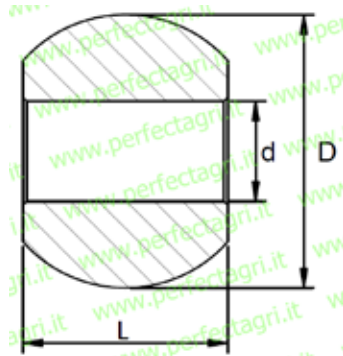

ROTULE SENZA CONO GUIDA PER GANCIO INFERIORE  
LOWER LINK BALLS WITH OUT GUIDE CONE

Art.	Cat.	D	d	L
414	1	44	22	35
93	2/1	56	22	45
415	2	56	25,4	45
94	2	56	28,2	45
197	2/1	56	22	35
198	2	56	25,4	35
199	2	56	28,2	35
95	3/2	64	28,2	45
439	3	64	37	45
96	3	64	38	45

Art.	Cat.	D	d	L
Tipo spec. lunga durata - Long life				
1022	2	56	28,2	45
1023	3/2	64	28,2	45
1028	3	64	37	45
1020	4/3	85	37	57,5
1021	4	85	51	57,5