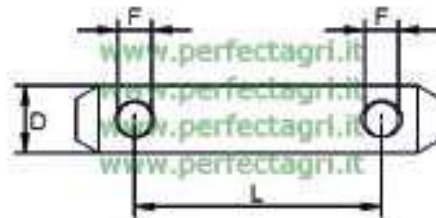

PERNO PER 3° PUNTO CON CATENA E SPINA
LINKAGE PINS WITH CHAIN & PIN

Art.	D	L	d
49	19	100	9
709	19	176	9
712	20	63	6
116	22	100	10
50	25	100	12
710	28	100	12
176	28	130	12
711	32	105	12

PERNO PER 3° PUNTO NORMALE
NORMAL 3° POINT LINKAGE

Art.	D	L	F
56	19	96	12
57	19	126	12
58	19	164	12
59	19	210	12
60	22	98	12
61	22	126	12
62	25	100	12
63	25	120	12
64	25	166	12
65	25	210	12
66	25	250	12