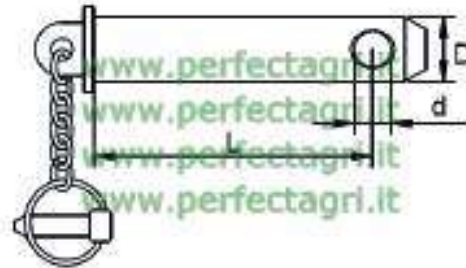

PERNO PER 3° PUNTO CON CATENA E SPINA
LINKAGE PINS WITH CHAIN & PIN

Art.	D	L	d
49	19	100	9
709	19	176	9
712	20	63	6
116	22	100	10
50	25	100	12
710	28	100	12
176	28	130	12
711	32	105	12

PERNO PER 3° PUNTO NORMALE
NORMAL 3° POINT LINKAGE

Art.	D	L	F
56	19	96	12
57	19	126	12
58	19	164	12
59	19	210	12
60	22	98	12
61	22	126	12
62	25	100	12
63	25	120	12
64	25	166	12
65	25	210	12
66	25	250	12