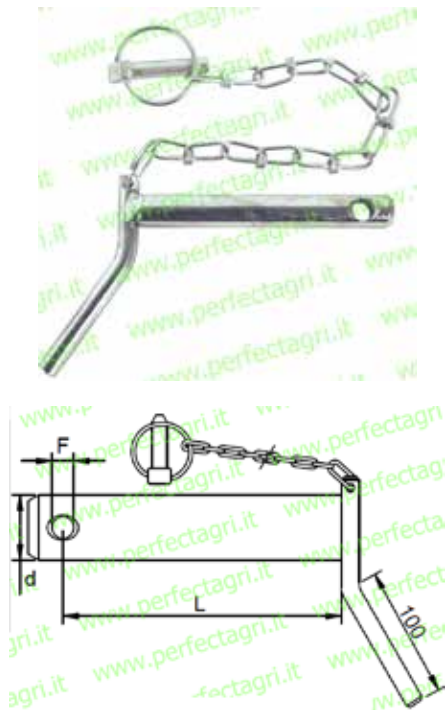

PERNO CON MANIGLIA, CATENA E SPINA
HITCH PINS WITH HANDLE, CHAIN & PIN

Art.	D	L	F
69	19	135	10
213	19	175	11
402	20	135	11
403	20	175	11
70	22	135	11
214	22	175	11
71	25	135	12
123	25	175	12
72	28	135	12
215	28	175	12
404	30	135	12
405	30	175	12
419	32	135	12
73	32	176	12
580	36	135	12
489	36	176	12